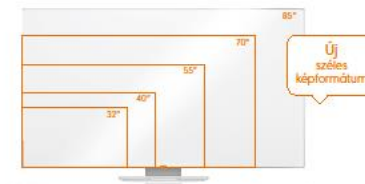

Az új Nobo fehér-tábla termékcsaládja lehetővé teszi, hogy Te és csapatod széles képformátumban alkossatok. A keskenyebb perem és új töltőtartó dizájn megnövelik az írásra használható felületet, az InvisaMount™ rögzítő rendszer pedig megkönnyíti a táblák falra erősítését.