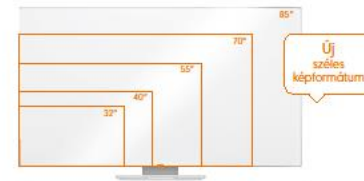

Az új Nobo fehértábla termékcsalád lehetővé teszi, hogy Te és csapatod széles képfarmátumban alkotassatok. A keskenyebb perem és új toltató dizájn megnöveli az írásra használható felületet, az InvisaMount™ rögzítő rendszer pedig megkönnyíti a táblák falra erősítését.