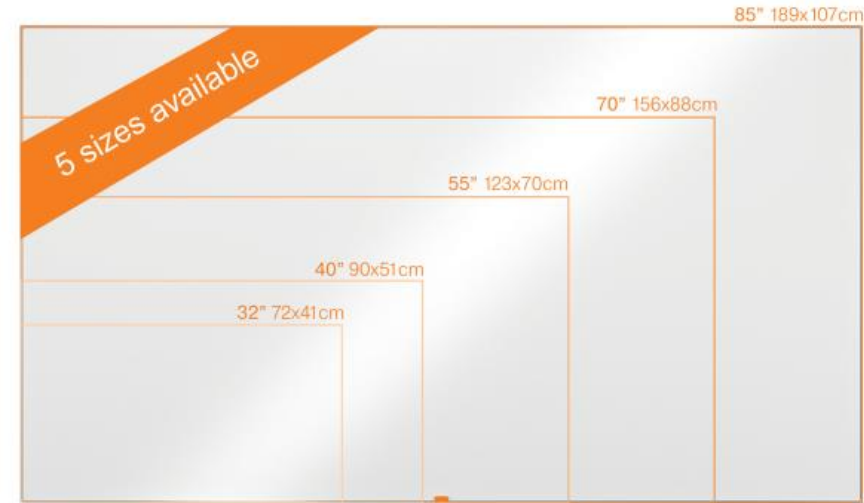

SZÉLESÍTSD GONDOLKODÁSODAT!

be clear

**NOBO PROMÓCIÓ
2019. MÁJUS - JÚLIUS**

PROMÓCIÓS TERMÉKEK

Széles képformátumú fehértáblák

Jellemzők:

- Méretek: 32", 40", 55", 70", 85"
- Keskeny keret
- Új tolltartó dizájn
- InvisaMount™ rögzítő rendszer
- Széles minőségi felületválaszték
 - Üveg
 - Zománcozott
 - Nano Clean™
 - Melamin

PROMÓCIÓS TERMÉKEK

- ❑ Nobo széles képarányú **melamin** fehér táblák
32", 40", 55", 70", 85"
- ❑ Nobo széles képarányú **NanoClean™** fehér táblák
32", 40", 55", 70", 85"
- ❑ Nobo széles képarányú **zománcozott** fehér táblák
32", 40", 55", 70", 85"
- ❑ Nobo széles képarányú **üvegtáblák**
31", 45", 57", 85"
- ❑ Nobo széles képarányú, **kerekített sarkú üvegtábák**
45", 57", 85"